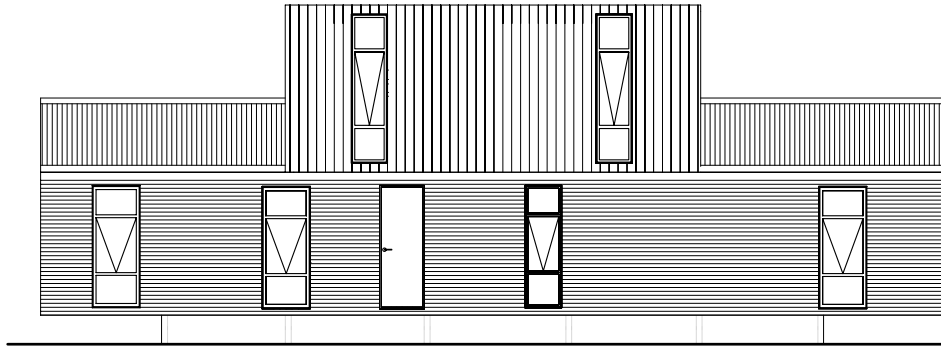

ELEVATION A