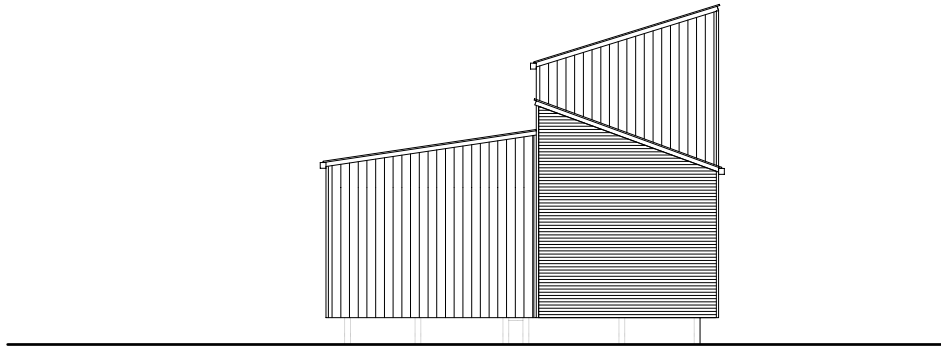

ELEVATION B