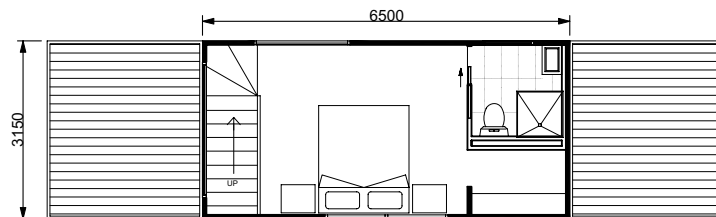

## FREEDOM -12000 DELUXE

Floor Plan 101 m<sup>2</sup>